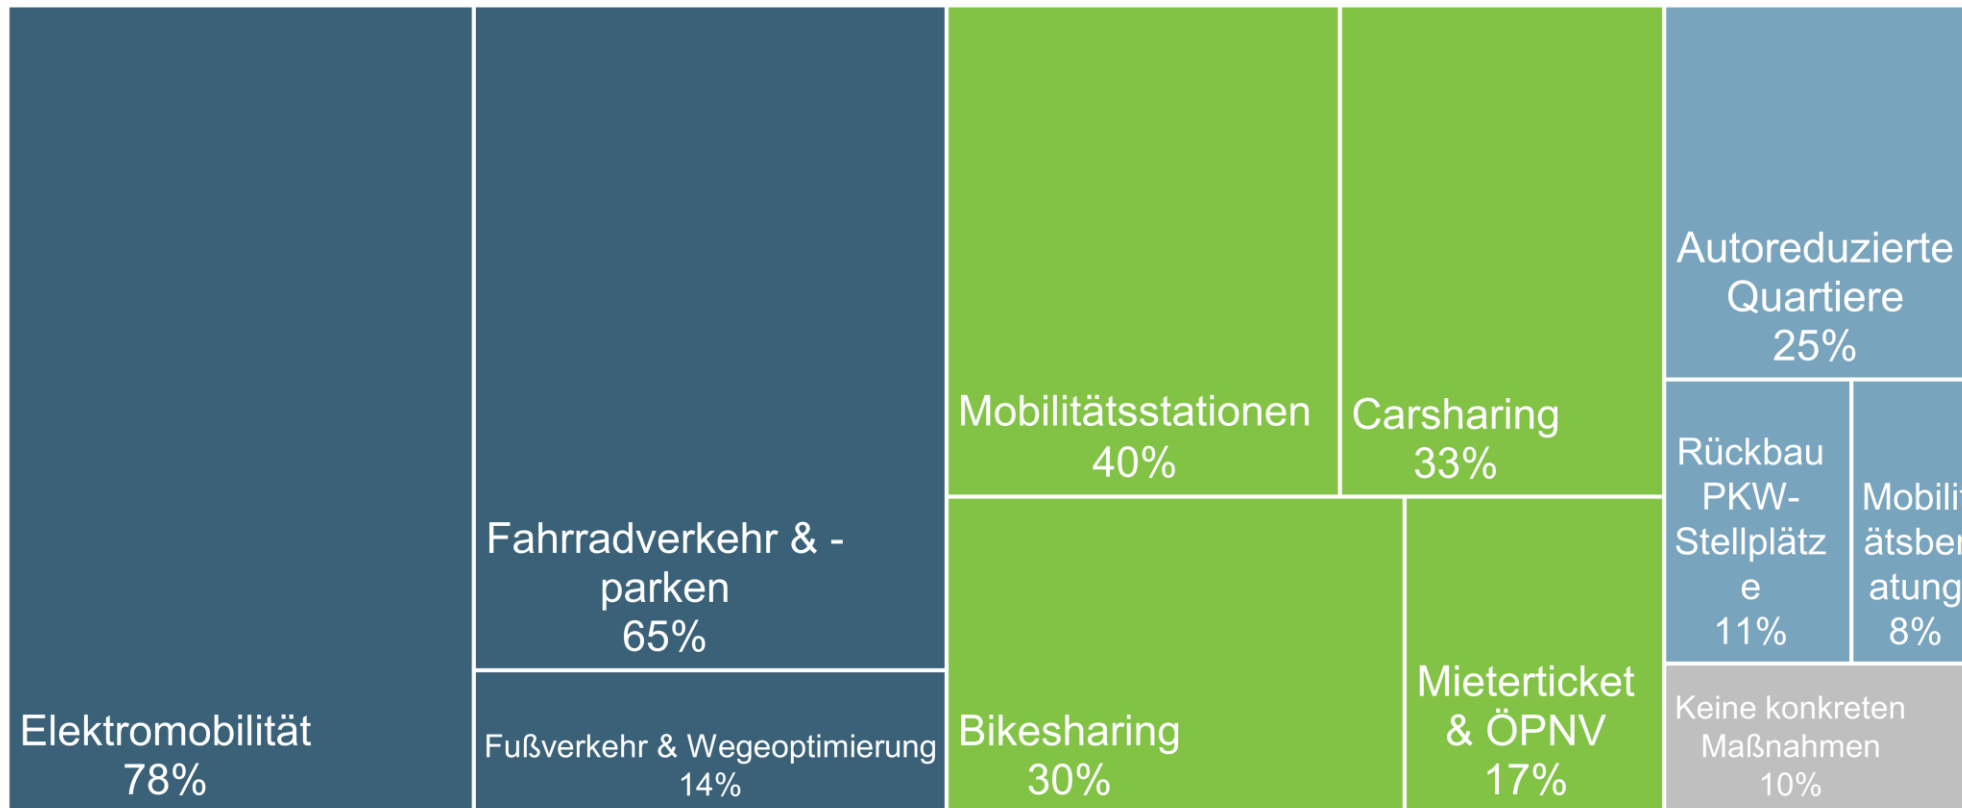

Herzlich Willkommen

Mobilitätsmanagement im Quartier – Perspektive der Wohnungswirtschaft

Kristina Klee

Mobilität beginnt an der Haustür

2,2 Mio. Menschen in NRW

beginnen und enden ihre multimodalen Wege an ihrer Wohnungen in den Mitgliedsunternehmen und -genossenschaften im VdW Rheinland Westfalen

Vielfältige Quartiere führen zu unterschiedlichen Anforderungen an die Mobilität und Erreichbarkeiten

Flächenkonkurrenz, Klimaschutz und Gesetzgebung machen Mobilitätswende zur Wohnungswirtschaftlichen Aufgabe

Wo wir hinwollen!

Zwischen Abstandsgrün, Ladesäulen und integrierten Mobilitätskonzepten

Wo wir stehen!

Mitgliederbefragung VdW RW 2023: Zu welchen dieser Themen hat ihr Unternehmen bereits Maßnahmen umgesetzt?