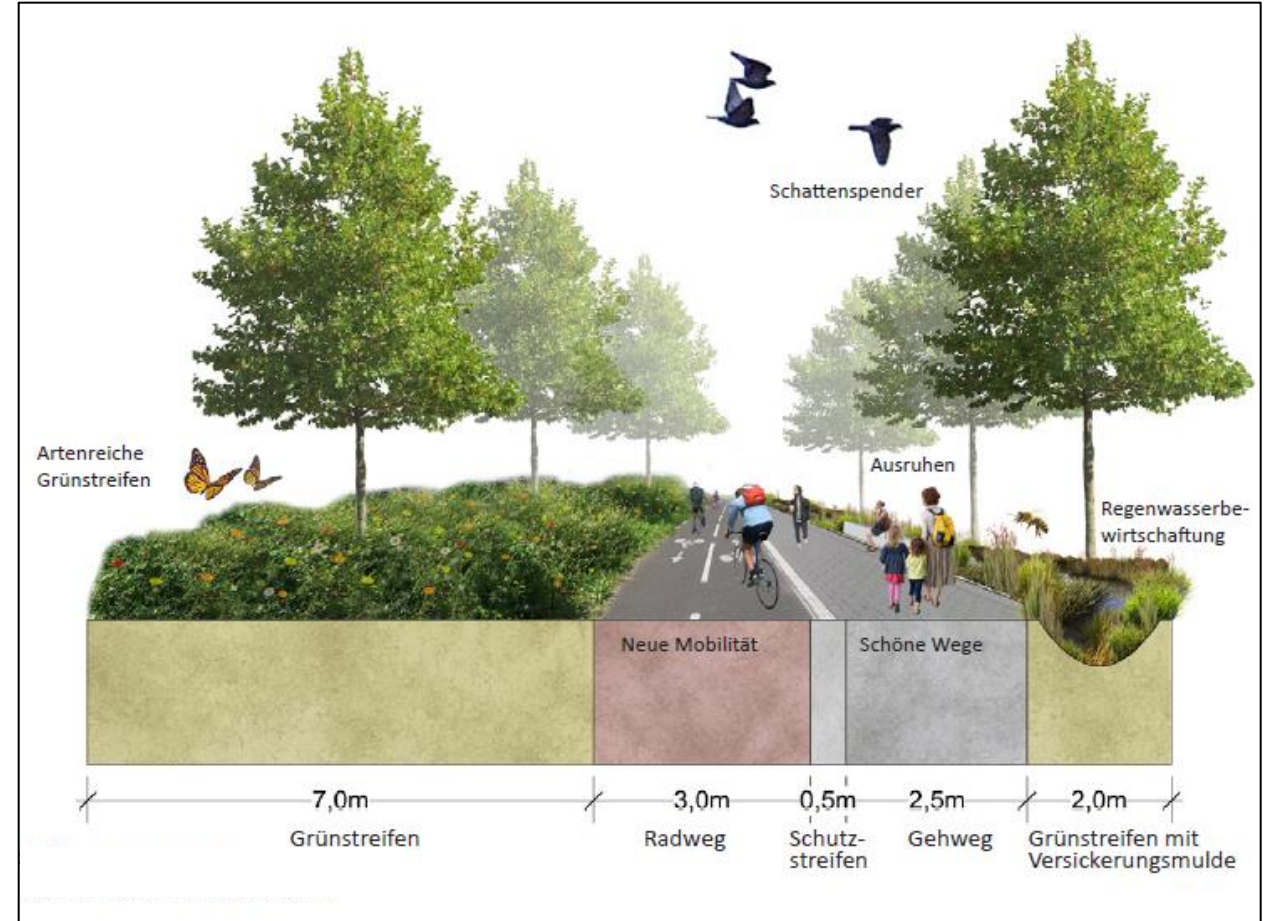

Masterplan Freiraum

Stadt Hamm

I. Masterplan Freiraum

Der Masterplan Freiraum bildet seit 2021 die konzeptionelle Grundlage für die zukünftige Entwicklung der Grün- und Freiflächen im städtischen Siedlungszusammenhang.

Ausschnitt aus dem Masterplan Freiraum
(Quelle: Stadt Hamm, bgmr Landschaftsarchitekten)

I. Masterplan Freiraum

Er formuliert Grundsätze und Leitthemen für die Gestaltung öffentlicher Grünflächen und betrachtet inhaltliche Vertiefungen, unter anderem beispielhafte Straßenquerschnitte.

Beispielhafter Straßenquerschnitt aus dem Masterplan Freiraum
(Quelle: Stadt Hamm, bgmr Landschaftsarchitekten)

II. Erlebensraum Lippeaue

Der „Erlebensraum Lippeaue“ ist ein Leitprojekt der Freiraumentwicklung in Hamm, das in Einklang mit den Zielen des Masterplan Freiraum die Biodiversität, den Hochwasserschutz und den Freizeitwert der Lippeaue fördert.