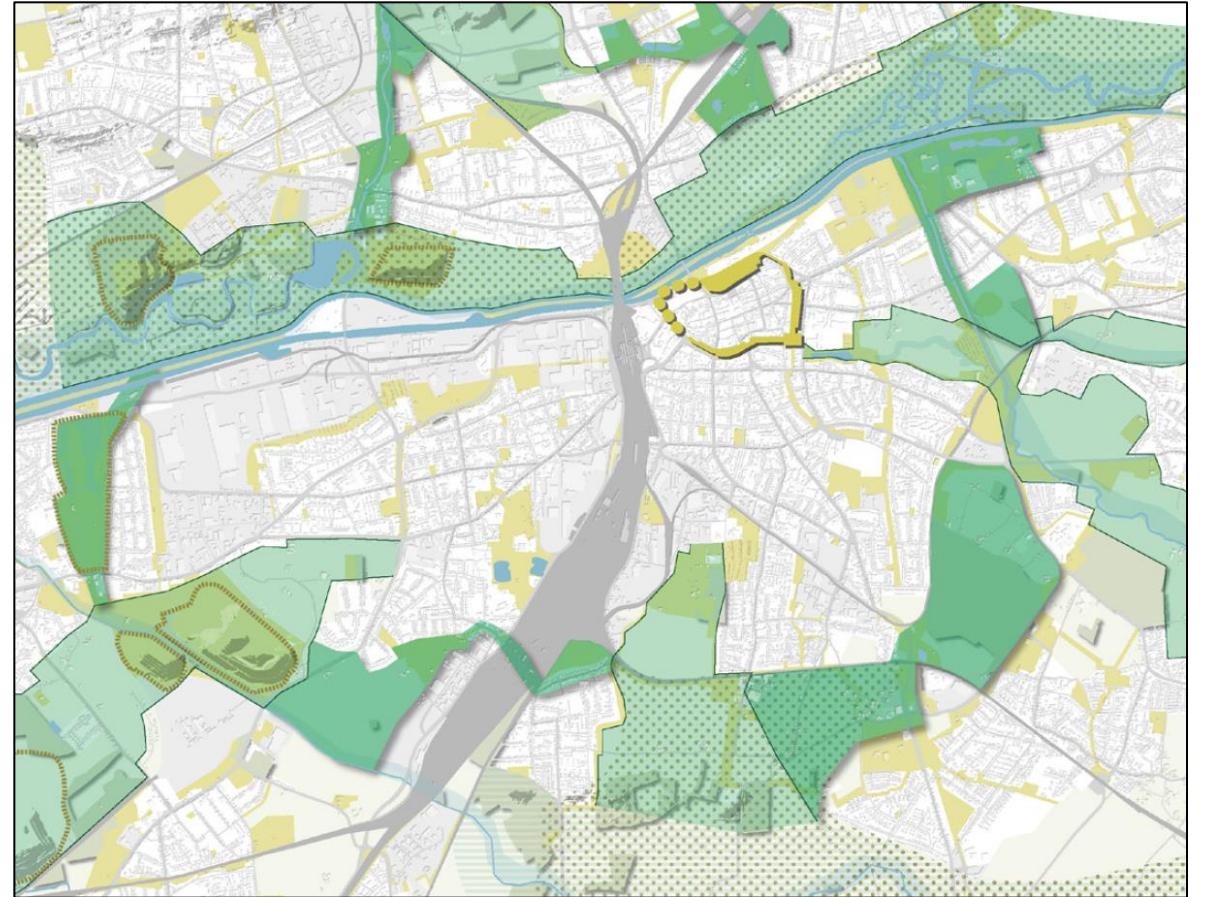

Masterplan Freiraum

Stadt Hamm

I. Masterplan Freiraum

Der Masterplan Freiraum bildet seit 2021 die konzeptionelle Grundlage für die zukünftige Entwicklung der Grün- und Freiflächen im städtischen Siedlungszusammenhang.

Ausschnitt aus dem Masterplan Freiraum
(Quelle: Stadt Hamm, bgmr Landschaftsarchitekten)

I. Masterplan Freiraum

Er formuliert Grundsätze und Leitthemen für die Gestaltung öffentlicher Grünflächen und betrachtet inhaltliche Vertiefungen, unter anderem beispielhafte Straßenquerschnitte.

Beispielhafter Straßenquerschnitt aus dem Masterplan Freiraum
(Quelle: Stadt Hamm, bgmr Landschaftsarchitekten)

II. Erlebensraum Lippeaue

Der „Erlebensraum Lippeaue“ ist ein Leitprojekt der Freiraumentwicklung in Hamm, das in Einklang mit den Zielen des Masterplan Freiraum die Biodiversität, den Hochwasserschutz und den Freizeitwert der Lippeaue fördert.