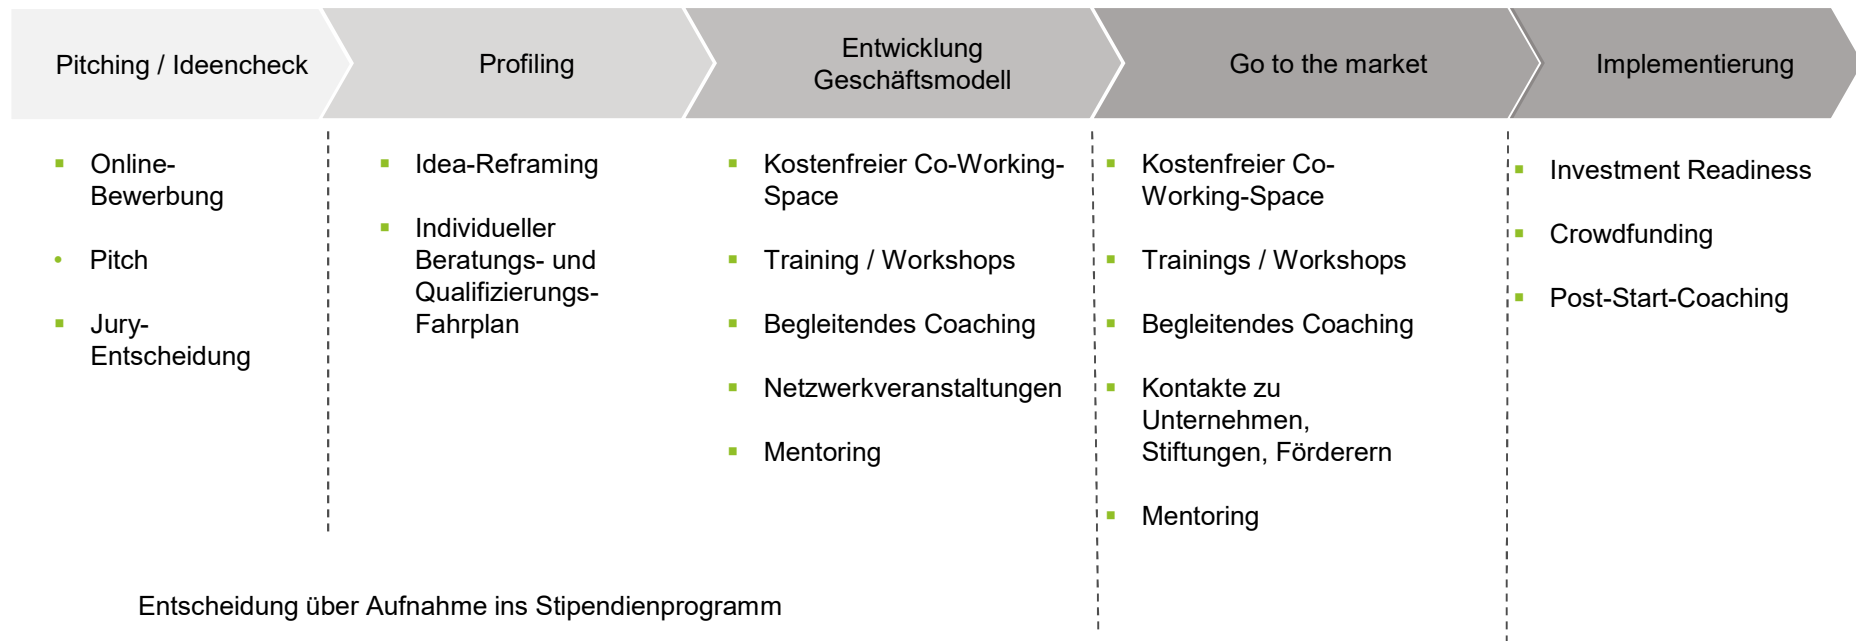

ANDERSGRÜNDER-STIPENDIUM