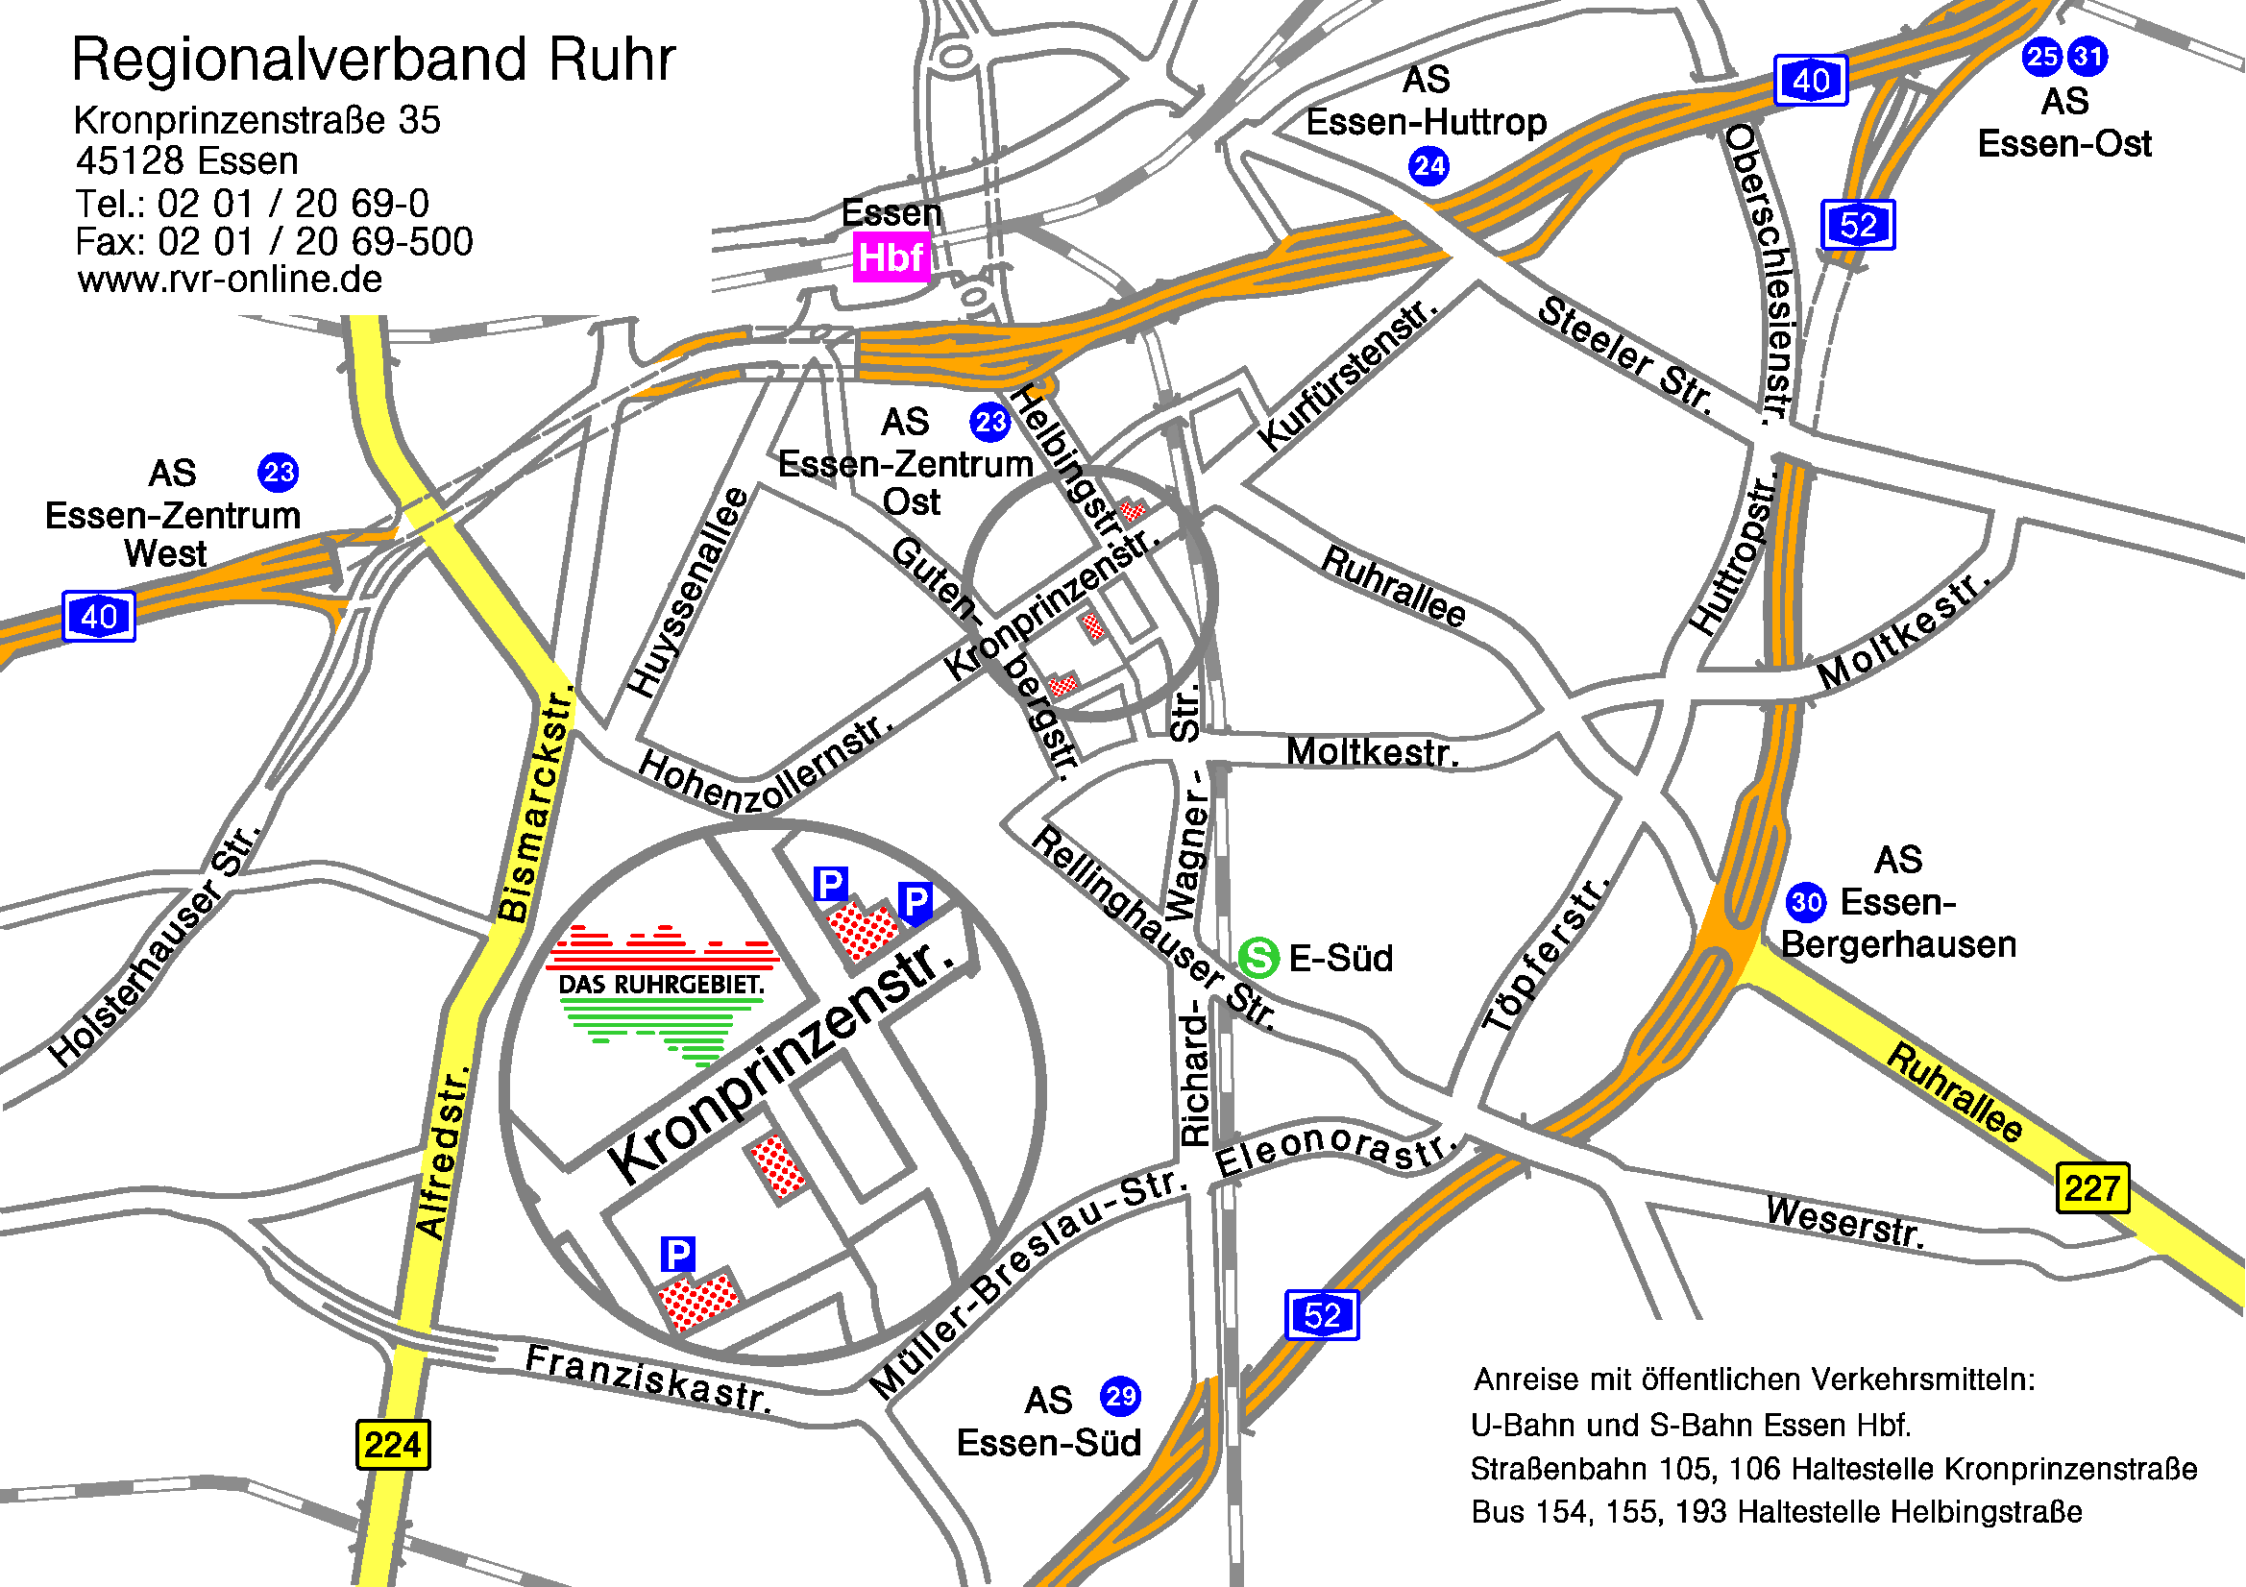

# Regionalverband Ruhr

Kronprinzenstraße 35  
45128 Essen  
Tel.: 02 01 / 20 69-0  
Fax: 02 01 / 20 69-500  
www.rvr-online.de

Anreise mit öffentlichen Verkehrsmitteln:  
U-Bahn und S-Bahn Essen Hbf.  
Straßenbahn 105, 106 Haltestelle Kronprinzenstraße  
Bus 154, 155, 193 Haltestelle Helbingstraße